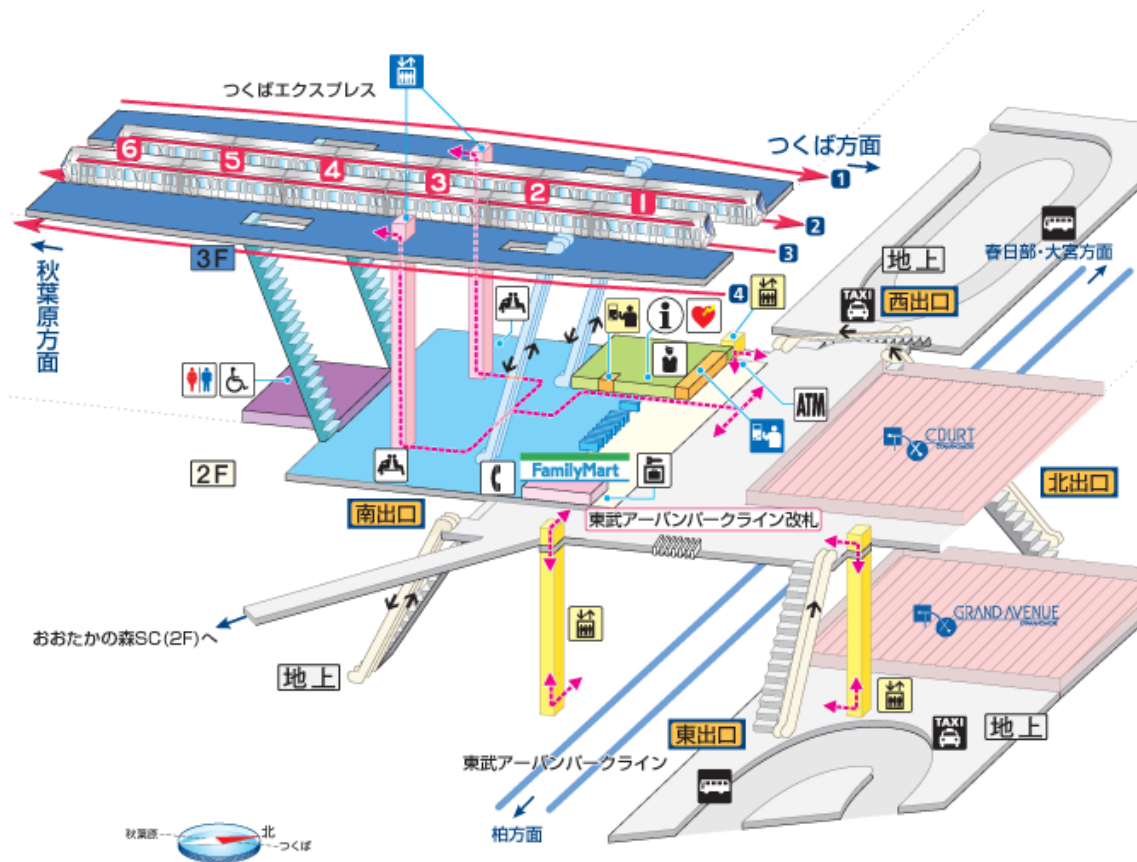

## ★第1部★ 集合場所案内

つくばエクスプレス線・流山おおたかの森駅改札口前

## ★第2部★ 会場案内

高野台会館

(千葉県柏市根戸 443-2)

【最寄り駅】

JR常磐線 北柏駅徒歩7分